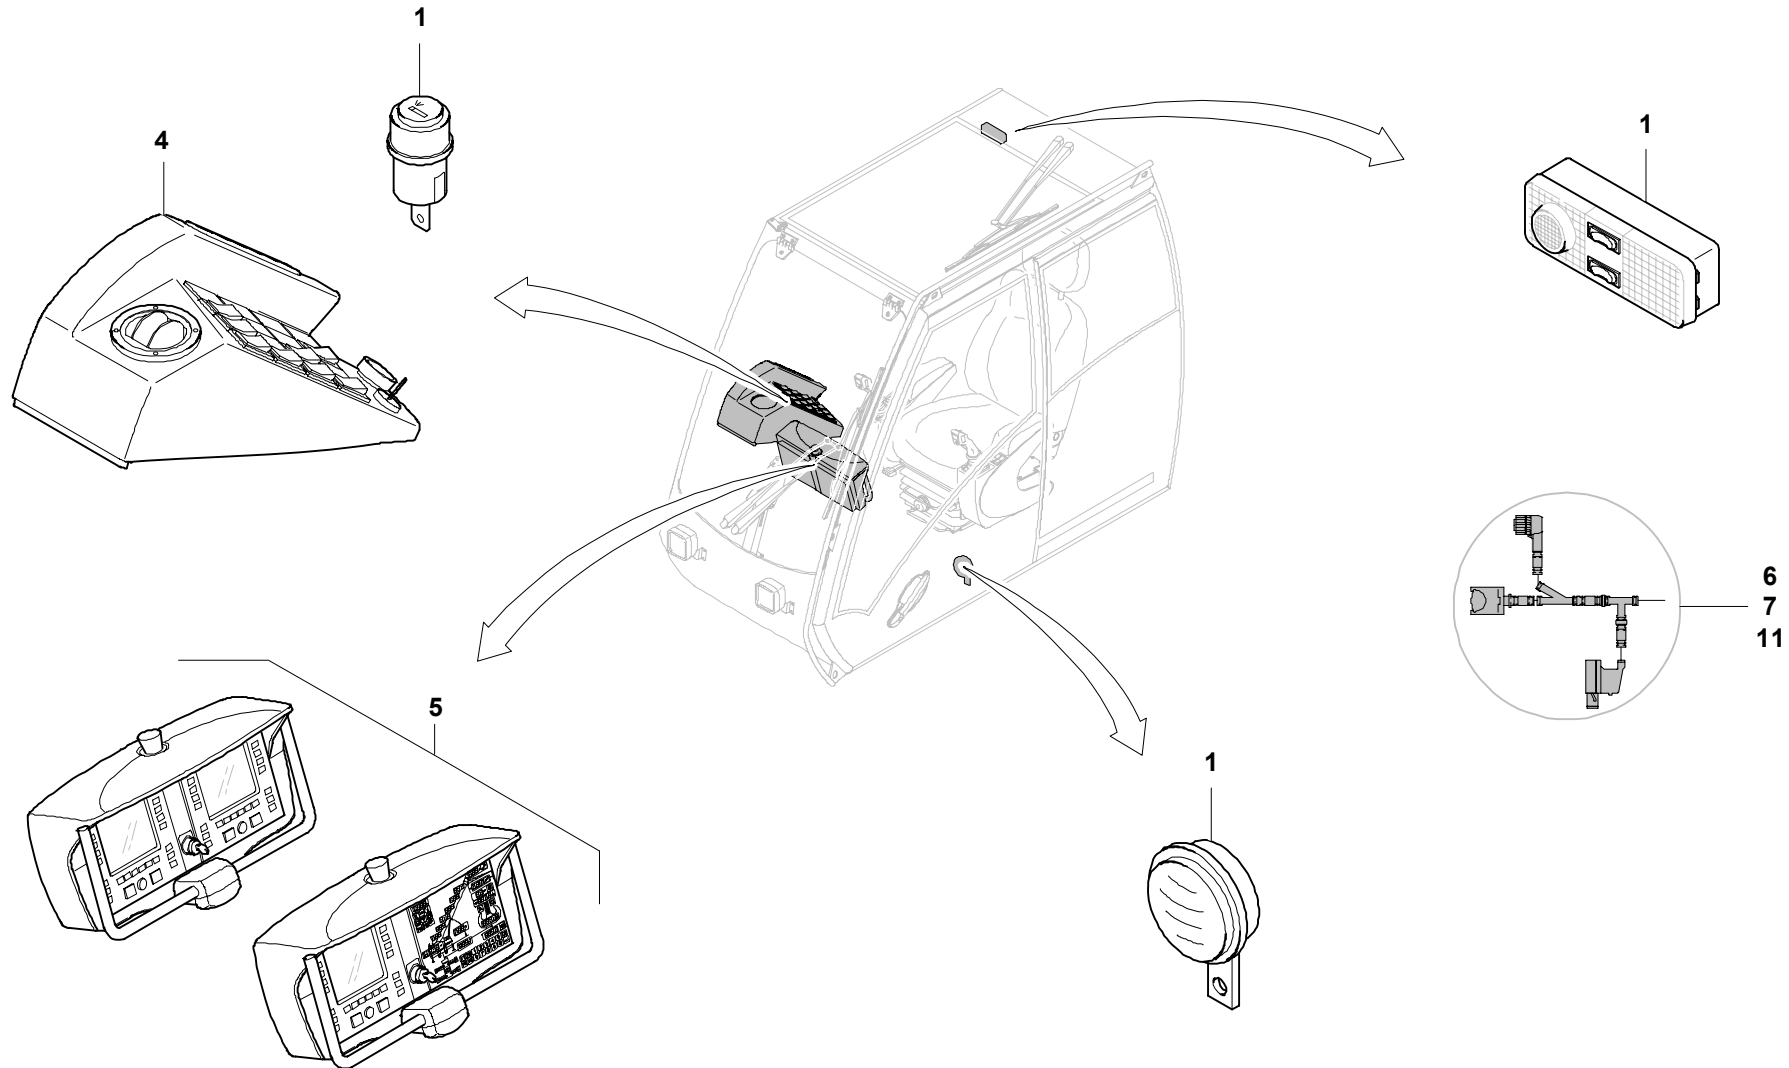

**GROVE**

E.-ANLAGE KRANKABINE  
E.- SYSTEM, CRANE CABIN

BILDTADEL  
PICTORIAL DISPLAY

**GMK 6400**  
**BE 630**  
**G 807**

07.12

**3183890-ETL H**

1/2

**GROVE**

E.-ANLAGE KRANKABINE  
E.- SYSTEM, CRANE CABIN

BILDТАFEL  
PICTORIAL DISPLAY

GMK 6400  
BE 630  
G 807

07.12

3183890-ETL H

2/2